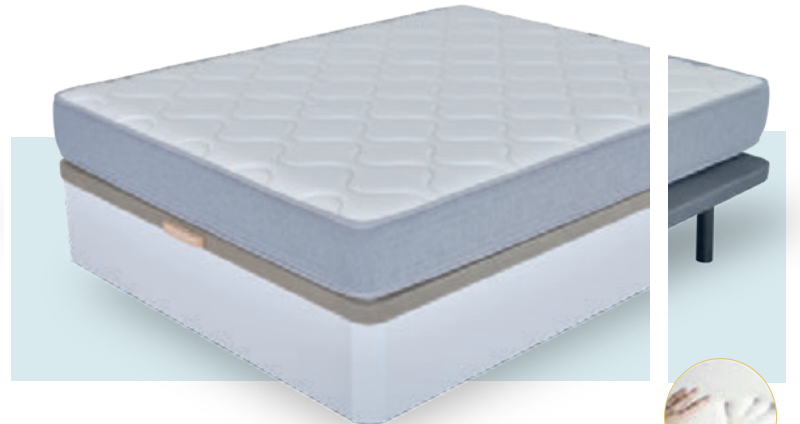

Colchón Tress23

Canapé Eco blanco

VISCOELÁSTICA

MEDIDA	COLCHÓN	TAPI (40x30)	CANAPÉ	CONJUNTO TAPI	CONJUNTO CANAPÉ
90x190x23	Ref. 155 205 €	Ref.90 119 €	Ref. 200 265 €	324 € 289 €	470 € 425 €
105x190x23	Ref. 180 239 €	Ref.98 129 €	Ref. 210 279 €	368 € 329 €	518 € 465 €
135x190x23	Ref. 220 295 €	Ref.114 149 €	Ref. 220 289 €	444 € 399 €	584 € 525 €
150x190x23	Ref. 245 325 €	Ref.122 159 €	Ref. 230 299 €	484 € 435 €	624 € 559 €