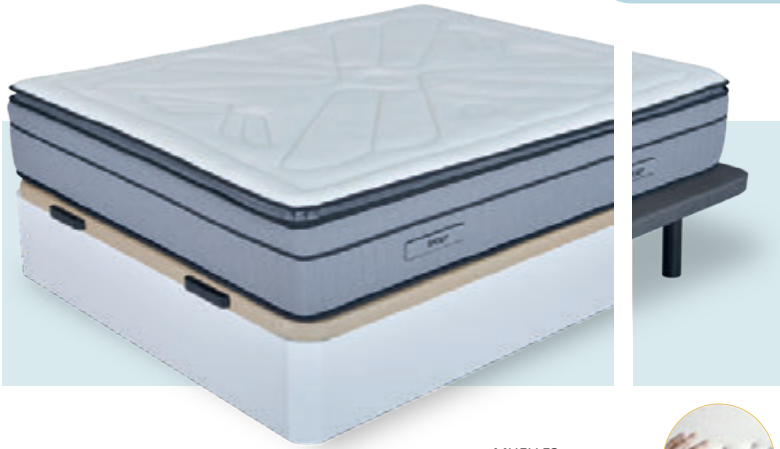

X CONJUNTOS + BARATO

Tapi patas opcionales.

GRUPO SPORT
DESDE 1980

Entrega inmediata