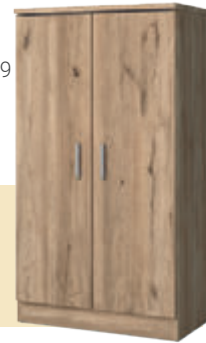

REF. 503/0080

Color foto:
Naturale

Armario zapatero 2P

55x100x35 (10 pares)
Colores disponibles: Blanco mate y Naturale.

99€