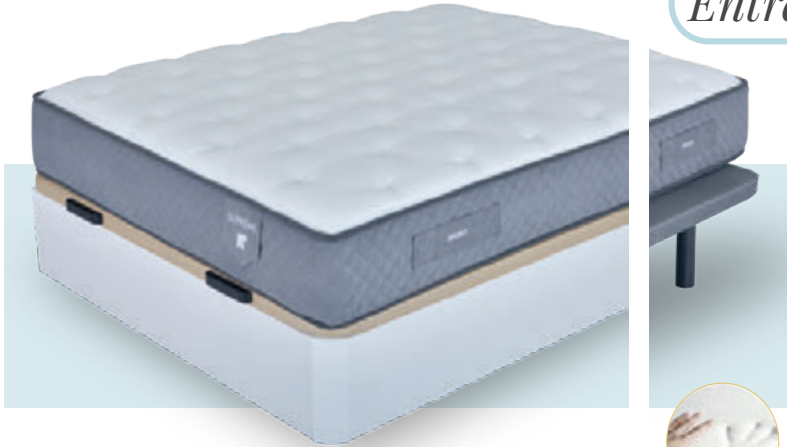

X CONJUNTOS + BARATO

Tapi patas opcionales.

GRUPO SPORT
DESDE 1980

Entrega inmediata

Colchón SupremeGranConfort

Canapé Space 30 blanco

VISCOELÁSTICA

MEDIDA	COLCHÓN	TAPI (40x30)	CANAPÉ	CONJUNTO TAPI	CONJUNTO CANAPÉ
90x190x30	Ref. 262 349 €	Ref.90 119 €	Ref.217 289 €	468 € 419 €	638 € 575 €
105x190x30	Ref. 299 399 €	Ref.98 129 €	Ref.229 305 €	528 € 475 €	704 € 635 €
135x190x30	Ref. 373 495 €	Ref.114 149 €	Ref.264 349 €	644 € 579 €	844 € 759 €
150x190x30	Ref. 414 549 €	Ref.122 159 €	Ref.274 365 €	708 € 639 €	914 € 825 €