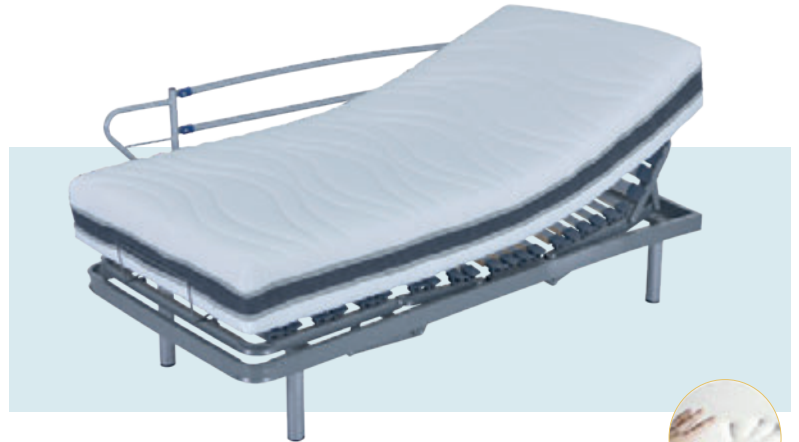

Colchón ArtiSport

Somier Artilec articulado (5 planos)

VISCOELÁSTICA

MEDIDA	COLCHÓN	TAPI (40x30)	CANAPÉ	CONJUNTO TAPI	CONJUNTO CANAPÉ
90x190x21	Ref. 126 169 €	Ref.90 119 €	Ref. 200 265 €	288€ 259 €	434€ 389 €
105x190x21	Ref. 147 195 €	Ref.98 129 €	Ref. 210 279 €	324€ 289 €	474€ 425 €
135x190x21	Ref. 180 239 €	Ref.114 149 €	Ref. 220 289 €	388€ 349 €	528€ 475 €
150x190x21	Ref. 199 265 €	Ref.122 159 €	Ref. 230 299 €	424€ 379 €	564€ 509 €

MEDIDA	COLCHÓN	SOMIER ART.1/C	CONJUNTO SOMIER ART.1/C
90x190x21	Ref.177 235 €	Ref.285 379 €	614€ 549 €
105x190x21	Ref.206 275 €	Ref.295 395 €	670€ 605 €
135x190x21	Ref.260 345 €	Ref.362 479 €	824€ 739 €
150x190x21	Ref.289 385 €	Ref.375 499 €	884€ 795 €

Opcional juego de 2 barandillas. Ref. 197 / 259€